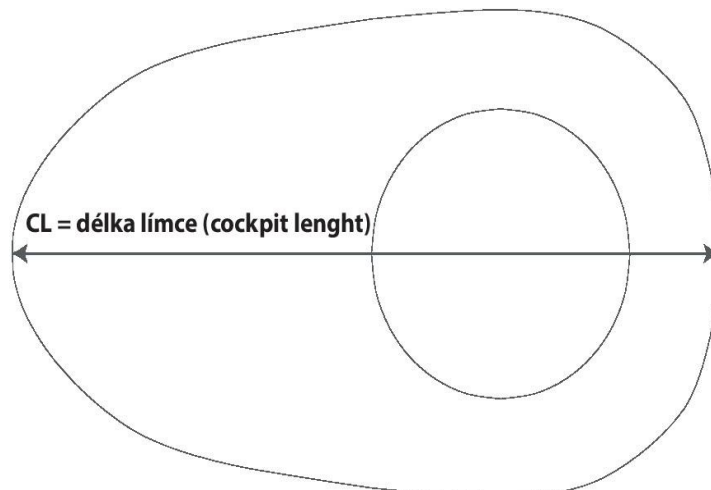

# Größentabelle der Spritzdecken und des Kombis

Spritzdecken	NEU empfohlene Luckenlänge (cm)		
	Neue Kennzeichnung	Optimum (cm)	Minimum (cm)
CL72	72	67	77
CL80	80	75	85
CL87	87	82	92
CL94	94	89	99
CL110	110	105	115

Für alle Spritzdecken  
Gürtel / Kamin

Gürtelumfang [cm]	Neue Größe
65	XS
72	S
78	M
85	L
90	XL
95	XXL

Spritzdecken C1/C2

Kennzeichnung	Länge [cm]	Breite [cm]
CL 58	58	57
CL 64	64	53

### Herren

US Größe	zusammengeführte Größe	EU Größe	Brustumfang (cm)	Gürtelumfang (cm)	Hüften (cm)
<b>XS</b>	<b>XS</b>	<b>42</b>	84	74	88
<b>S</b>	<b>S/M</b>	<b>44</b>	88	78	92
		<b>46</b>	92	82	96
<b>M</b>		<b>48</b>	96	86	100
		<b>50</b>	100	90	104
<b>L</b>	<b>L/XL</b>	<b>52</b>	104	94	108
		<b>54</b>	108	98	112
<b>XL</b>		<b>56</b>	112	102	116
		<b>58</b>	116	106	120
<b>2XL</b>	<b>2XL</b>	<b>60</b>	122	112	124

### Damen

US Größe	zusammengeführte Größe	EU Größe	Brustumfang (cm)	Gürtelumfang (cm)	Hüften (cm)
<b>XS</b>	<b>XS</b>	<b>34</b>	80	62	86
<b>S</b>	<b>S/M</b>	<b>36</b>	84	66	90
		<b>38</b>	88	70	94
<b>M</b>		<b>40</b>	92	74	98
		<b>42</b>	96	78	102
<b>L</b>	<b>L/XL</b>	<b>44</b>	100	82	106
		<b>46</b>	104	86	110
<b>XL</b>		<b>48</b>	110	92	116
		<b>50</b>	116	98	122
<b>2XL</b>	<b>2XL</b>	<b>52</b>	122	104	128